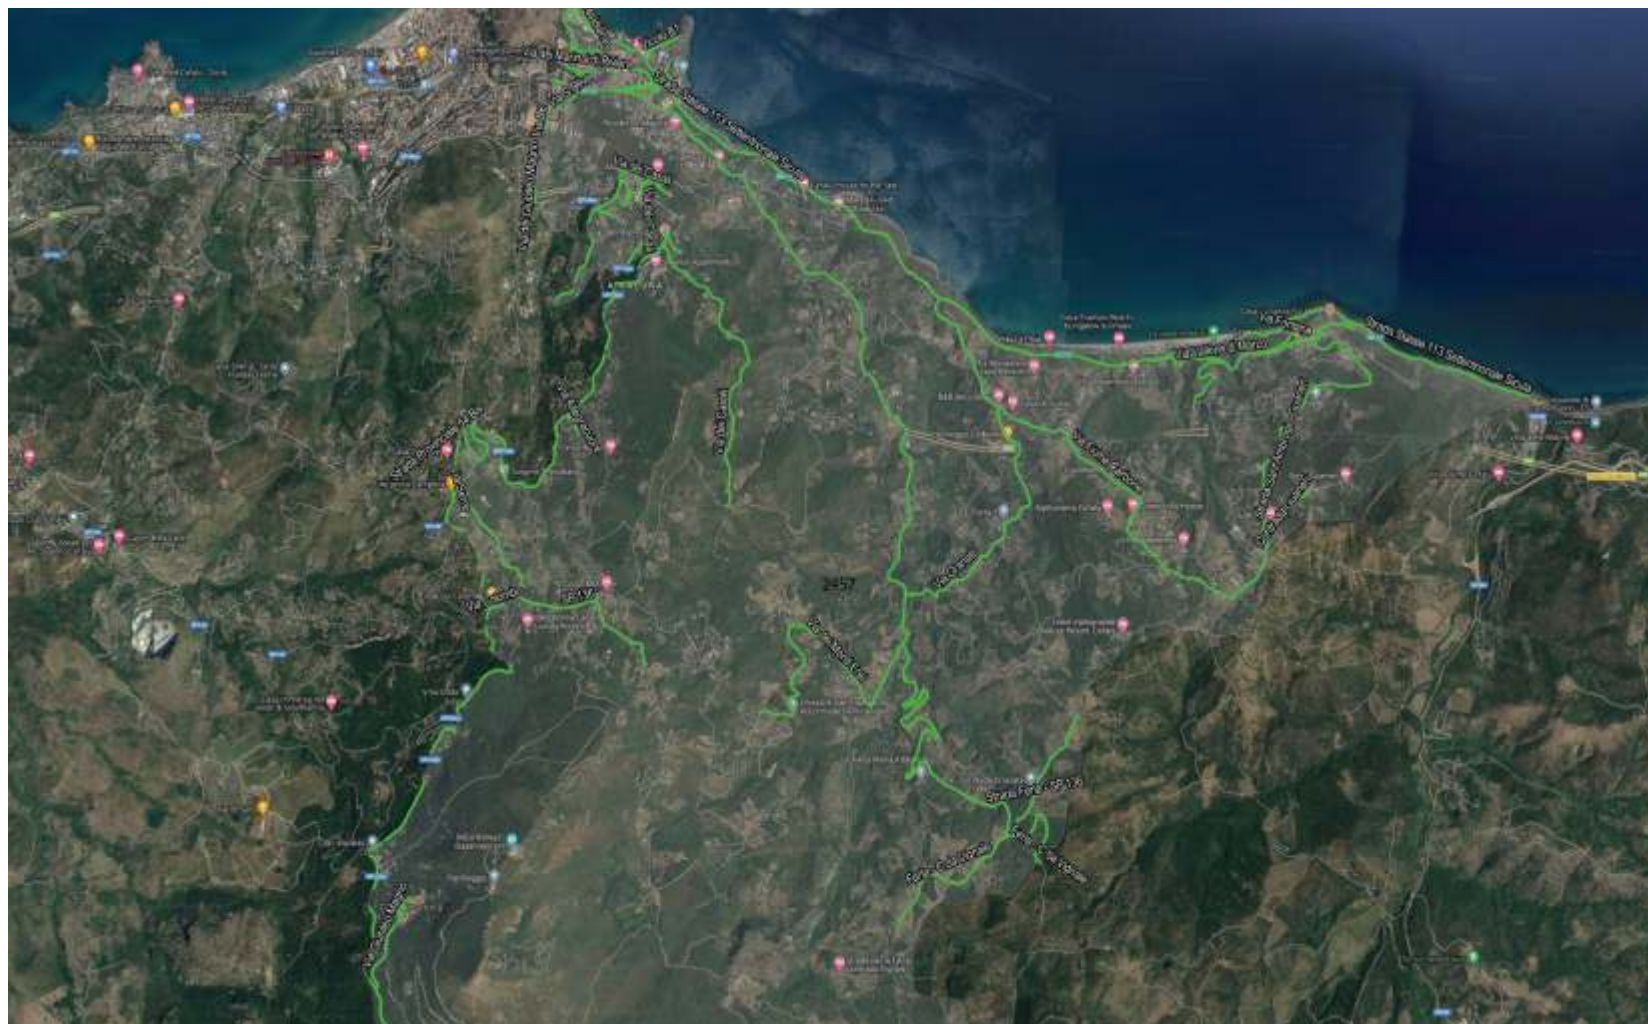

**Orari d'apertura centri di raccolta**

- **C.C.R. C.da Caldura**  
lun./sab. 7:30/13:00 - 15:00-17:30  
domenica 8:00/13:00
- **Isola Ecologica Via del Millennio**  
lun./sab. 6:00/18:00  
domenica 7:30/13:00 - 16:00-19:00
- **Isola Ecologica Ogliastrillo**  
lun./sab. 7:30/13:00